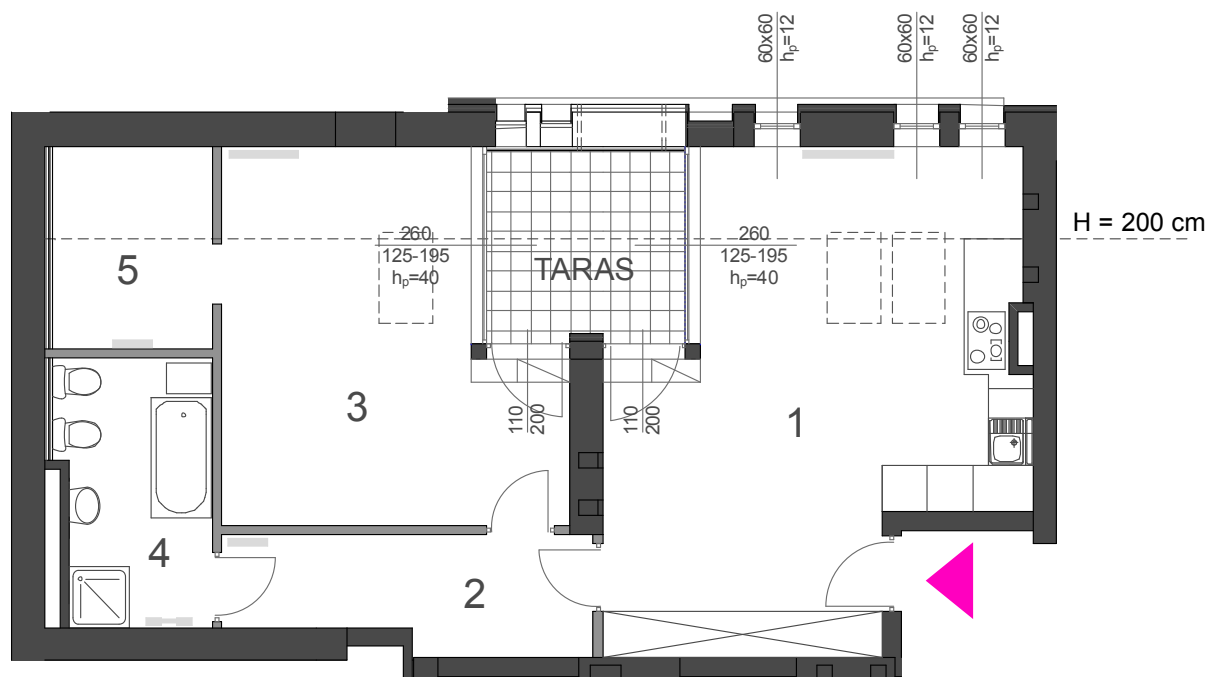

nr 25 PODDASZE

2 pokoje + aneks kuchenny

63,65 m kw.

WÓLCZAŃSKA 38

1. pokój + aneks kuchenny	27,81 m kw.
2. hol	7,03 m kw.
3. sypialnia	17,35 m kw.
4. łazienka	7,06 m kw.
5. garderoba	4,40 m kw.
TARAS	5,43 m kw.

LEGENDA :

	ściany konstrukcyjne i kominy
	ściany działowe
	grzejniki
	okna połaciowe 70x125 cm