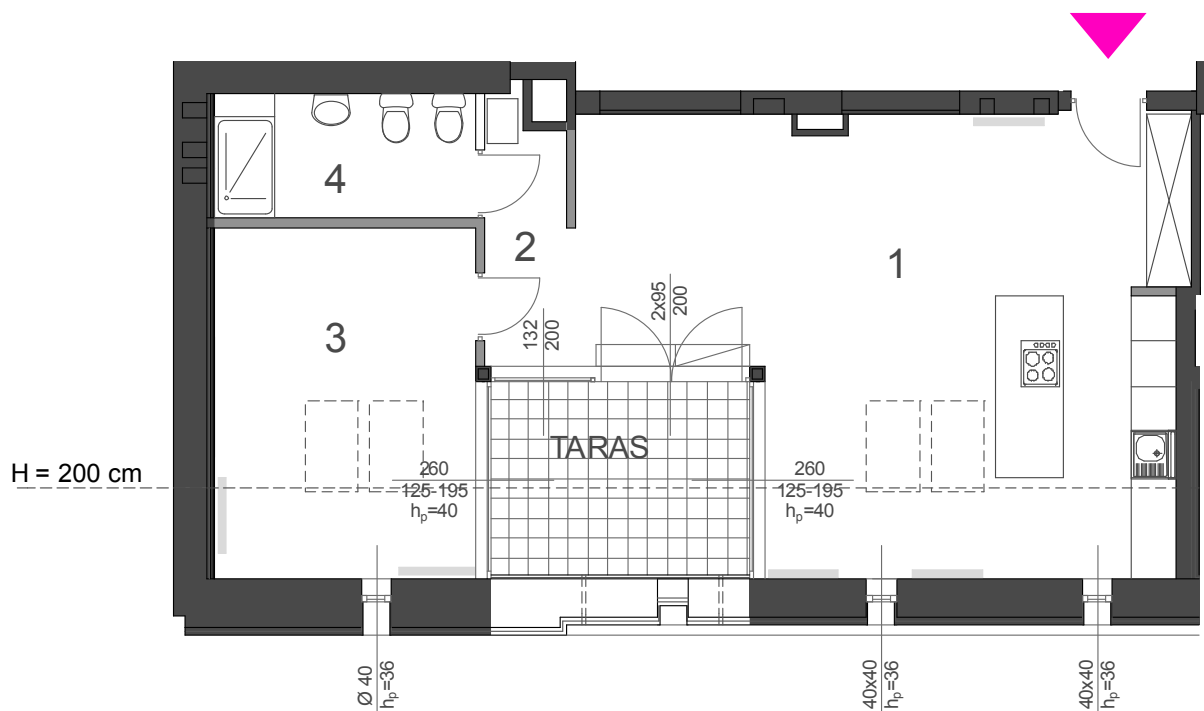

nr 24 Poddasze

2 pokoje + aneks kuchenny

62,17 m kw.

WÓLCZAŃSKA 38

1. pokój + aneks kuchenny	38,84 m kw.
2. hol	3,65 m kw.
3. sypialnia	13,98 m kw.
4. łazienka	5,70 m kw.
TARAS	7,15 m kw.

LEGENDA :

- ściany konstrukcyjne i kominy
- ściany działowe
- grzejniki
- okna połaciowe 70x125 cm