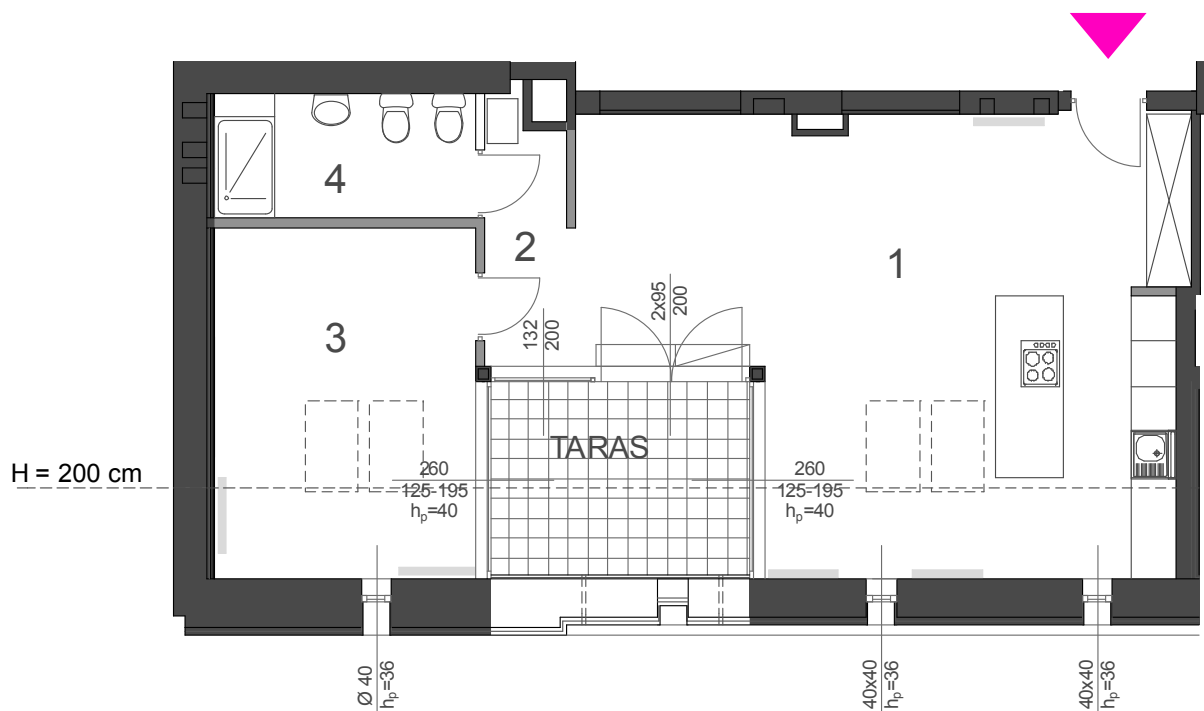

## nr 24 Poddasze

2 pokoje + aneks kuchenny

62,17 m kw.

WÓLCZAŃSKA 38

1. pokój + aneks kuchenny	38,84 m kw.
2. hol	3,65 m kw.
3. sypialnia	13,98 m kw.
4. łazienka	5,70 m kw.
TARAS	7,15 m kw.

### LEGENDA :

- ściany konstrukcyjne i kominy
- ściany działowe
- grzejniki
- okna połaciowe 70x125 cm