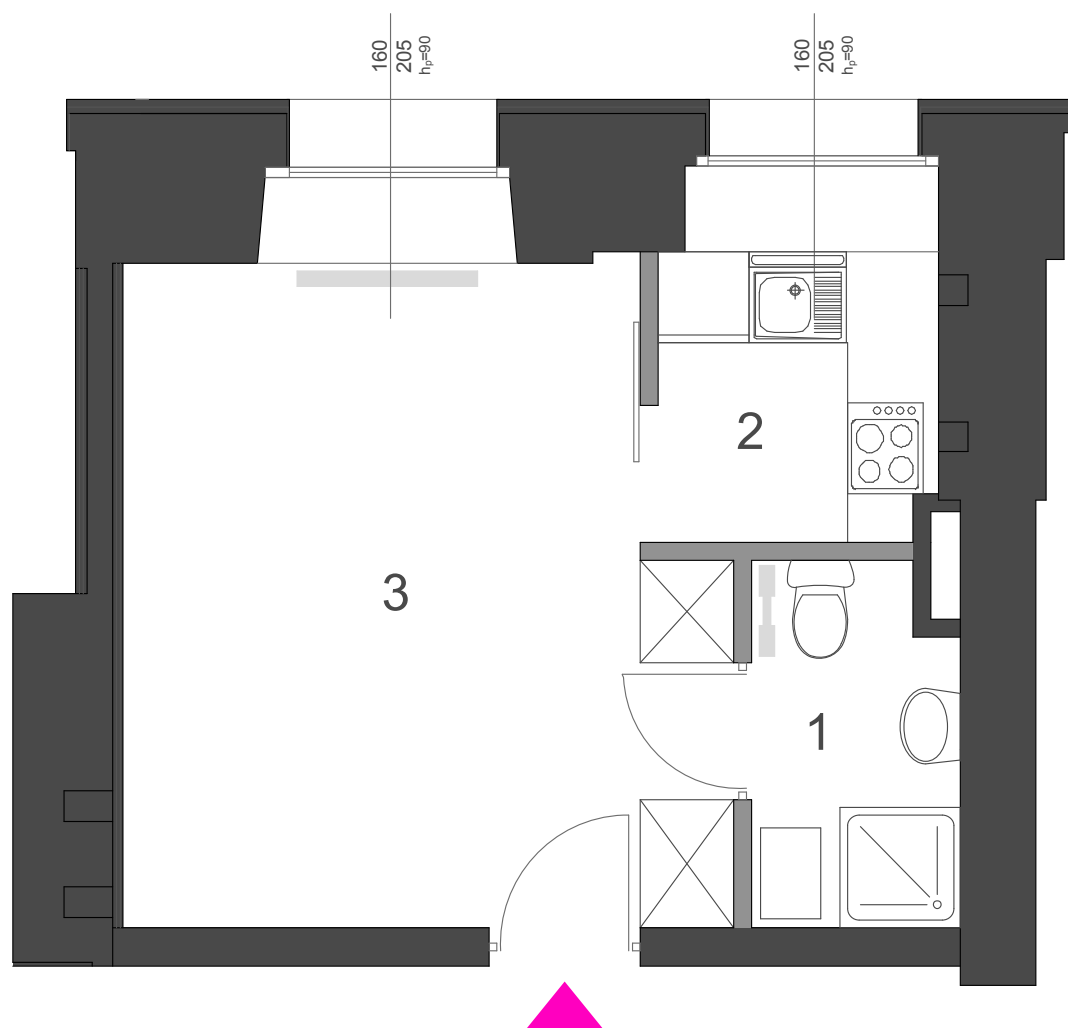

nr 4 PARTER

1 pokój + kuchnia 23,34 m kw.

WÓLCZAŃSKA 38

1. łazienka	3,20 m kw.
2. kuchnia	3,59 m kw.
3. pokój	16,55 m kw.

LEGENDA :

- ściany konstrukcyjne i kominy
- ściany działowe
- grzejniki