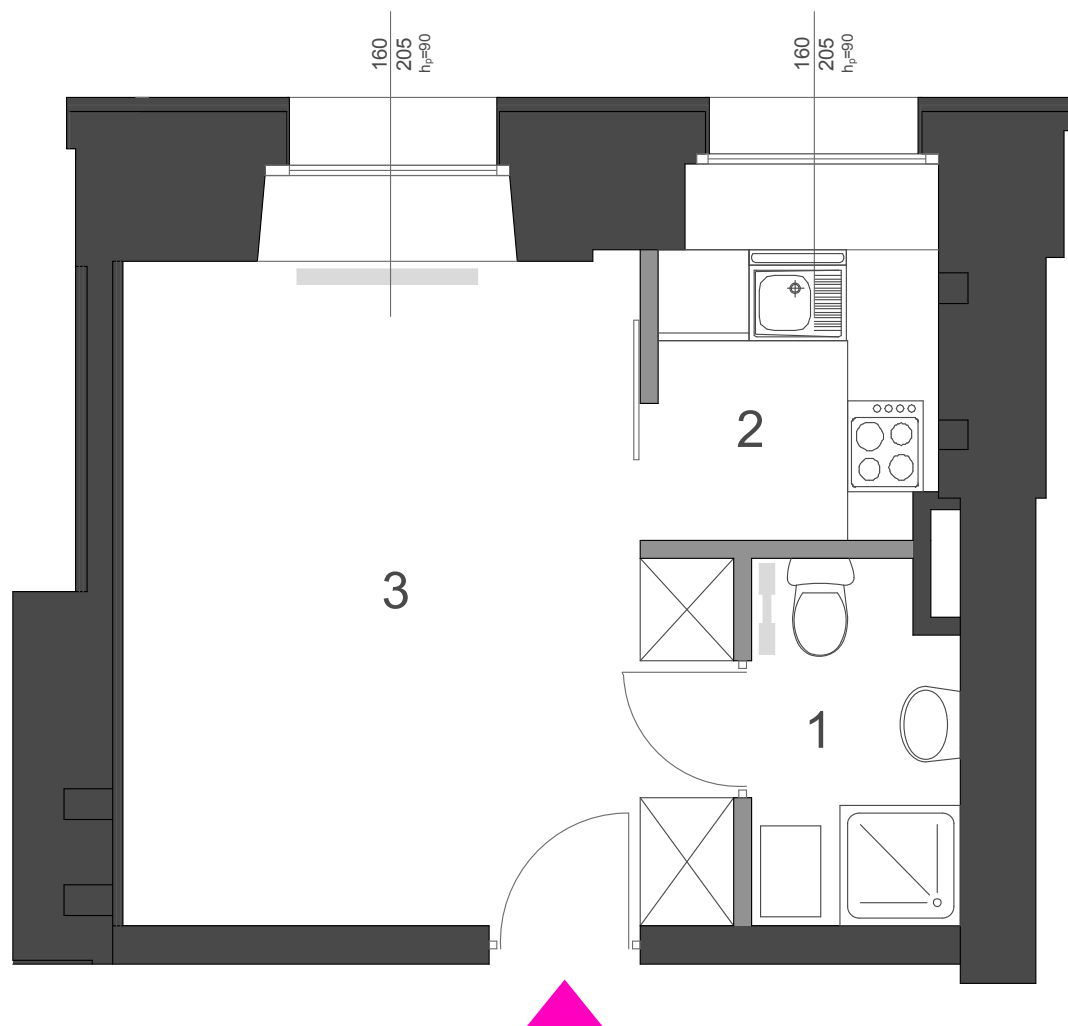

## nr 4 PARTER

1 pokój + kuchnia 23,34 m kw.

WÓLCZAŃSKA 38

1. łazienka	3,20 m kw.
2. kuchnia	3,59 m kw.
3. pokój	16,55 m kw.

### LEGENDA :

- ściany konstrukcyjne i kominy
- ściany działowe
- grzejniki