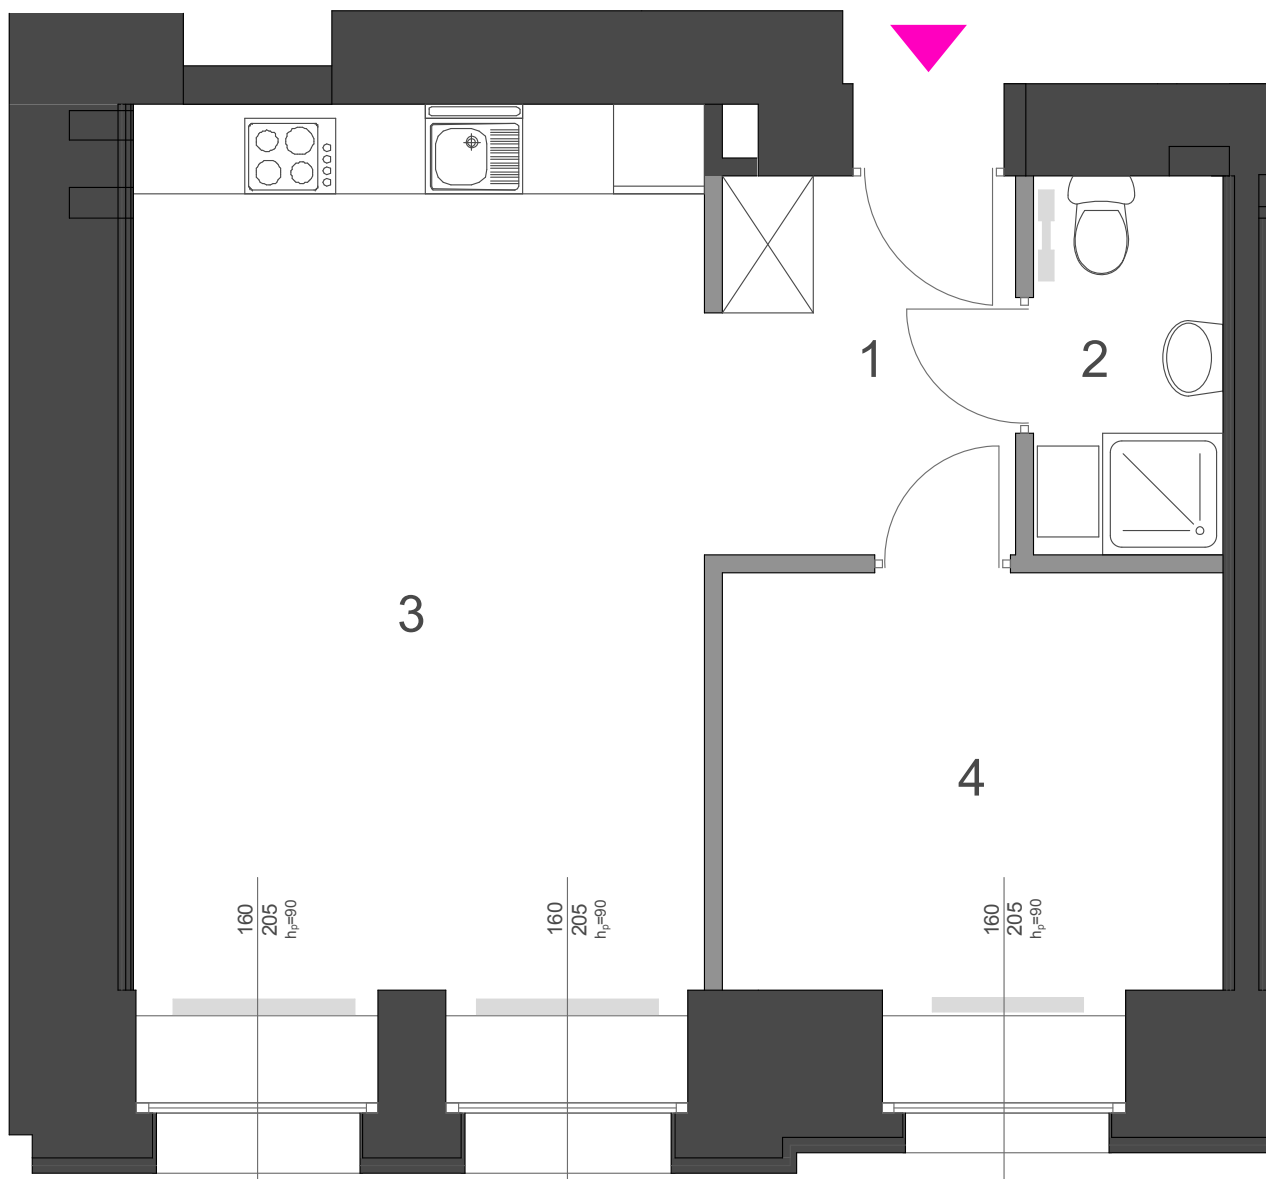

nr 2 PARTER

2 pokoje + aneks kuchenny 40,27 m kw.

WÓLCZAŃSKA 38

1. hol	5,03 m kw.
2. łazienka	3,16 m kw.
3. pokój + aneks kuchenny	22,67 m kw.
4. sypialnia	9,41 m kw.

LEGENDA :

-  ściany konstrukcyjne i kominy
-  ściany działowe
-  grzejniki