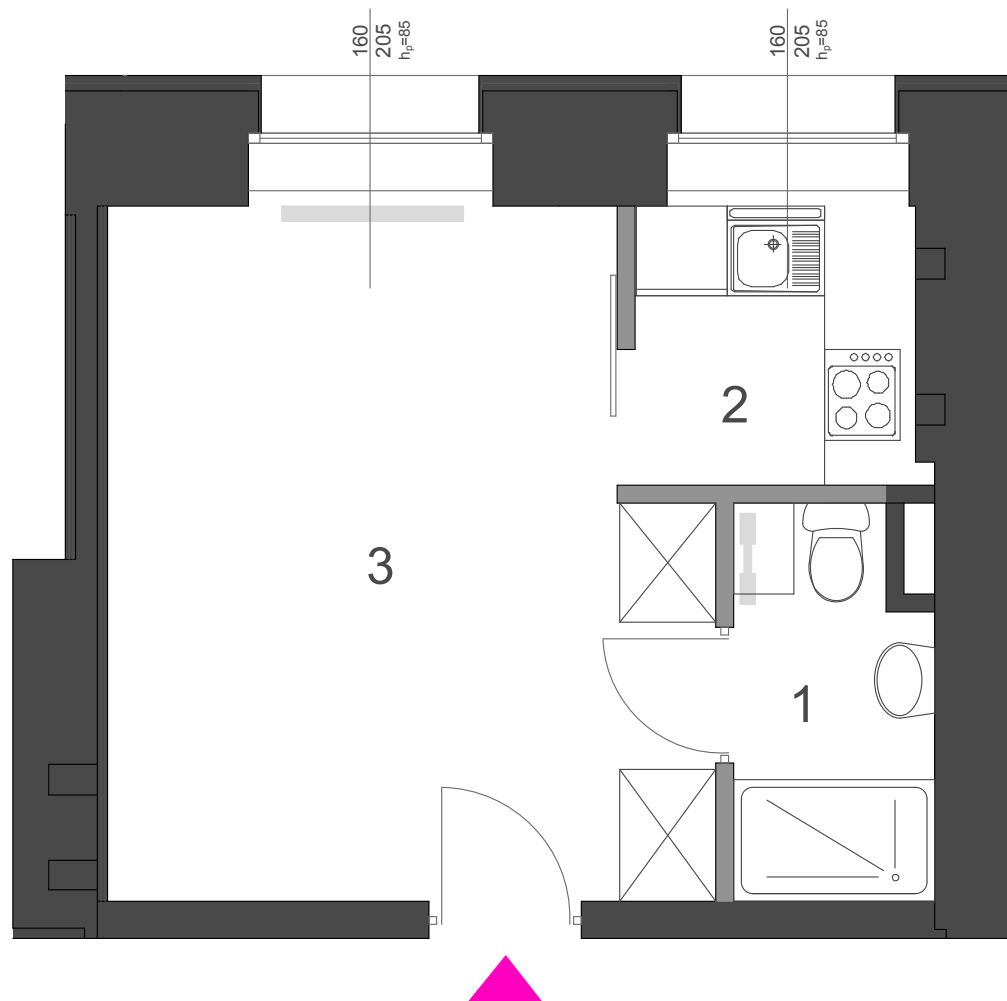

nr 10 I PIĘTRO

24,52 m kw.

1 pokój + kuchnia

1. łazienka	3,60 m kw.
2. kuchnia	3,55 m kw.
3. pokój	17,37 m kw.

WÓLCZAŃSKA 38

nr 16 II PIĘTRO 24,06 m kw.

1. łazienka	3,39 m kw.
2. kuchnia	3,54 m kw.
3. pokój	17,13 m kw.

nr 22 III PIĘTRO 24,99 m kw.

1. łazienka	3,42 m kw.
2. kuchnia	3,89 m kw.
3. pokój	17,68 m kw.

LEGENDA :

	ściany konstrukcyjne i kominy
	ściany działowe
	grzejniki