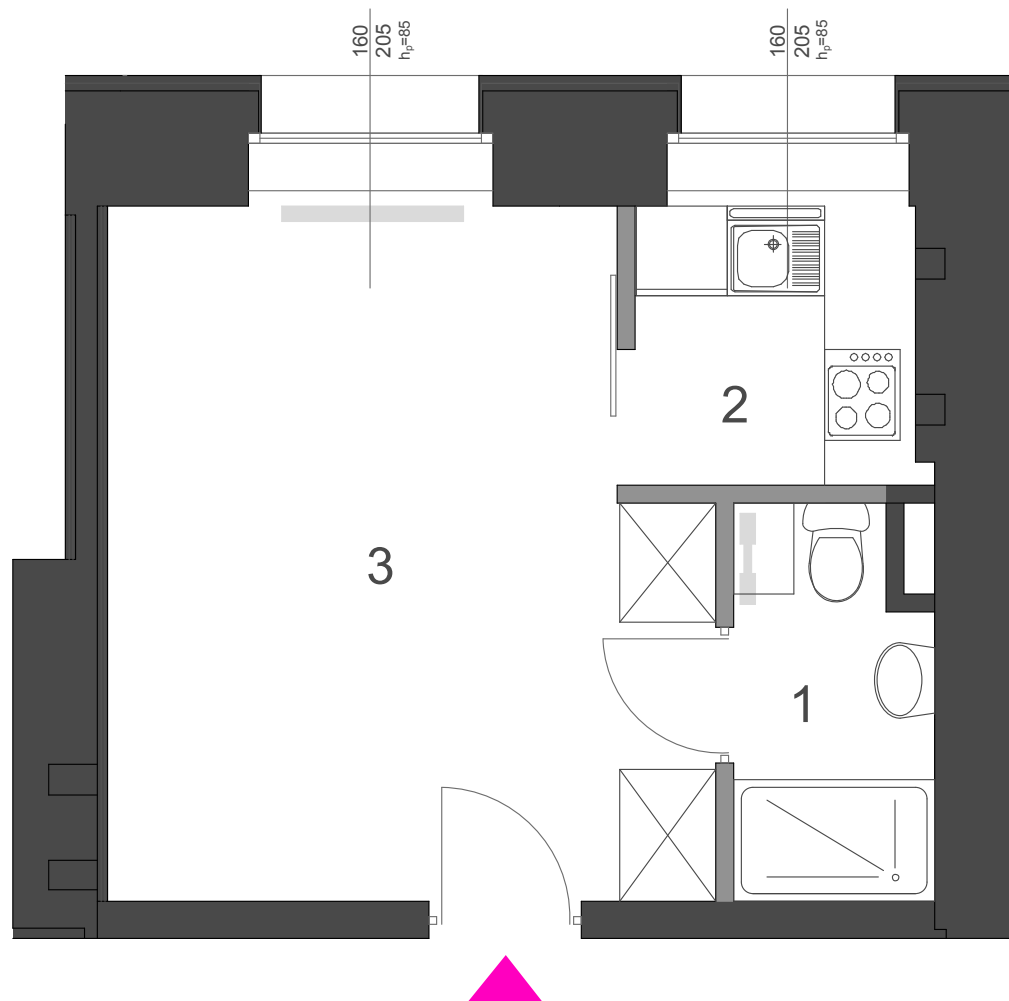

## nr 10 I PIĘTRO

24,52 m kw.

1 pokój + kuchnia

1. łazienka	3,60 m kw.
2. kuchnia	3,55 m kw.
3. pokój	17,37 m kw.

WÓLCZAŃSKA 38

## nr 16 II PIĘTRO 24,06 m kw.

1. łazienka	3,39 m kw.
2. kuchnia	3,54 m kw.
3. pokój	17,13 m kw.

## nr 22 III PIĘTRO 24,99 m kw.

1. łazienka	3,42 m kw.
2. kuchnia	3,89 m kw.
3. pokój	17,68 m kw.

LEGENDA :