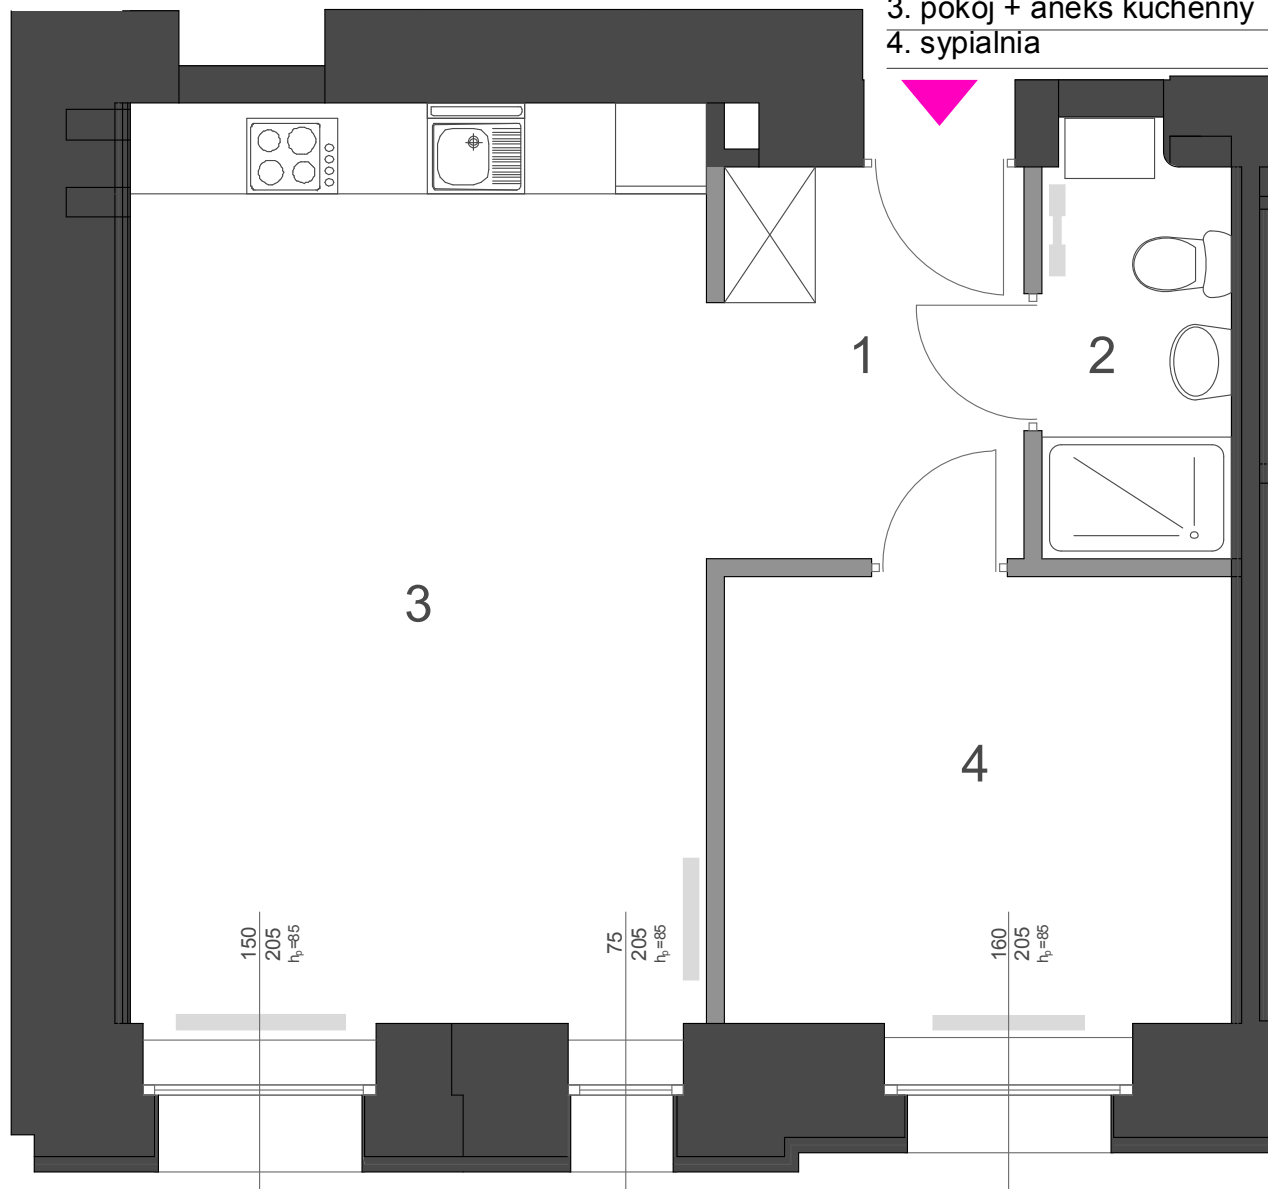

## nr 8 I PIĘTRO

2 pokoje + aneks kuchenny

42,27 m kw.

1. hol	5,13 m kw.
2. łazienka	3,47 m kw.
3. pokój + aneks kuchenny	23,62 m kw.
4. sypialnia	10,05 m kw.

WÓLCZAŃSKA 38

## nr 14 II PIĘTRO 43,48 m kw.

1. hol	5,20 m kw.
2. łazienka	3,44 m kw.
3. pokój + aneks kuchenny	24,89 m kw.
4. sypialnia	9,95 m kw.

## nr 20 III PIĘTRO 45,05 m kw.

1. hol	5,17 m kw.
2. łazienka	3,44 m kw.
3. pokój + aneks kuchenny	25,91 m kw.
4. sypialnia	10,53 m kw.

LEGENDA :