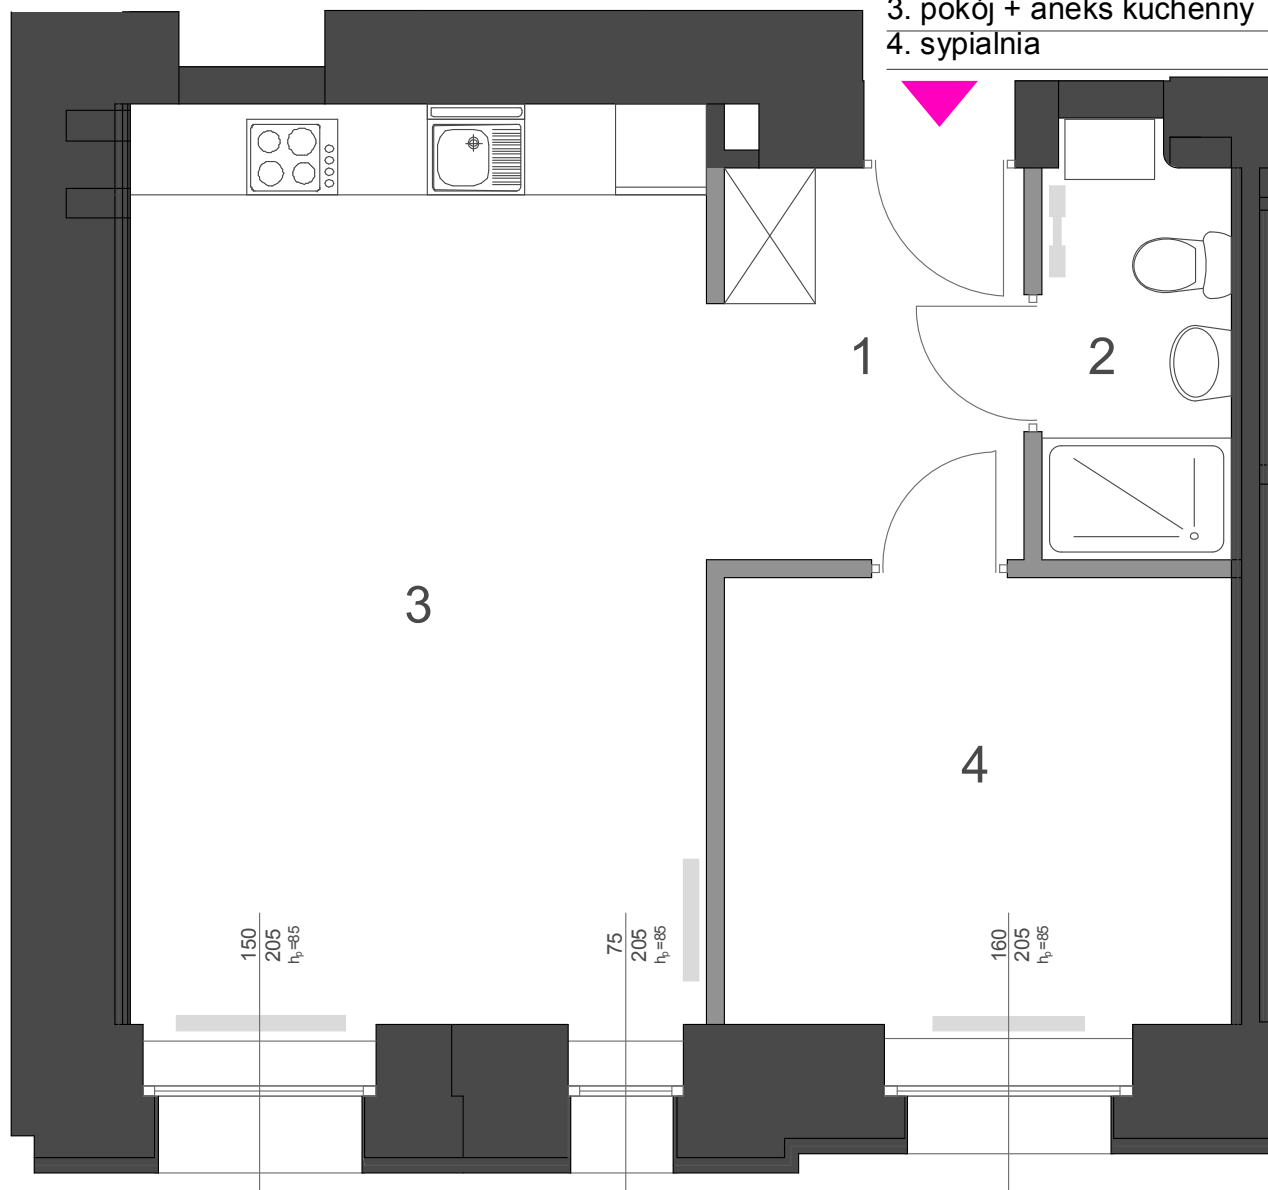

nr 8 I PIĘTRO

2 pokoje + aneks kuchenny

42,27 m kw.

1. hol	5,13 m kw.
2. łazienka	3,47 m kw.
3. pokój + aneks kuchenny	23,62 m kw.
4. sypialnia	10,05 m kw.

WÓLCZAŃSKA 38

nr 14 II PIĘTRO 43,48 m kw.

1. hol	5,20 m kw.
2. łazienka	3,44 m kw.
3. pokój + aneks kuchenny	24,89 m kw.
4. sypialnia	9,95 m kw.

nr 20 III PIĘTRO 45,05 m kw.

1. hol	5,17 m kw.
2. łazienka	3,44 m kw.
3. pokój + aneks kuchenny	25,91 m kw.
4. sypialnia	10,53 m kw.

LEGENDA :