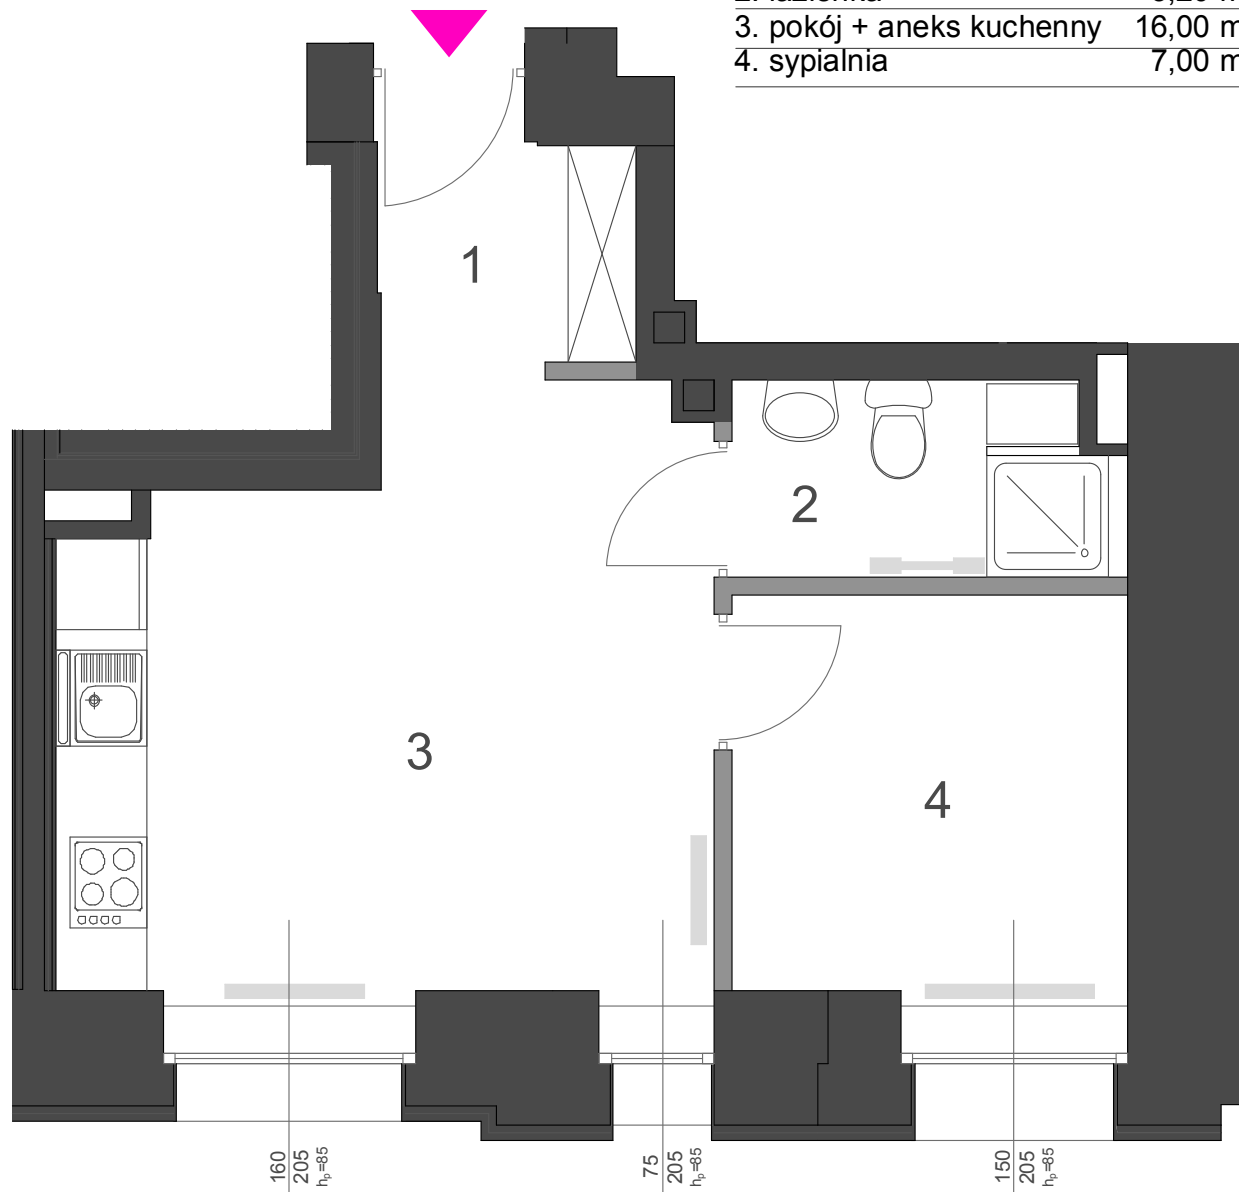

nr 6 I PIĘTRO

2 pokoje + aneks kuchenny

28,82 m kw.

1. hol	2,62 m kw.
2. łazienka	3,20 m kw.
3. pokój + aneks kuchenny	16,00 m kw.
4. sypialnia	7,00 m kw.

WÓLCZAŃSKA 38

nr 12 II PIĘTRO 29,37 m kw.

1. hol	2,86 m kw.
2. łazienka	3,32 m kw.
3. pokój + aneks kuchenny	16,00 m kw.
4. sypialnia	7,19 m kw.

nr 18 III PIĘTRO 31,21 m kw.

1. hol	2,79 m kw.
2. łazienka	3,55 m kw.
3. pokój + aneks kuchenny	16,76 m kw.
4. sypialnia	8,11 m kw.

LEGENDA :