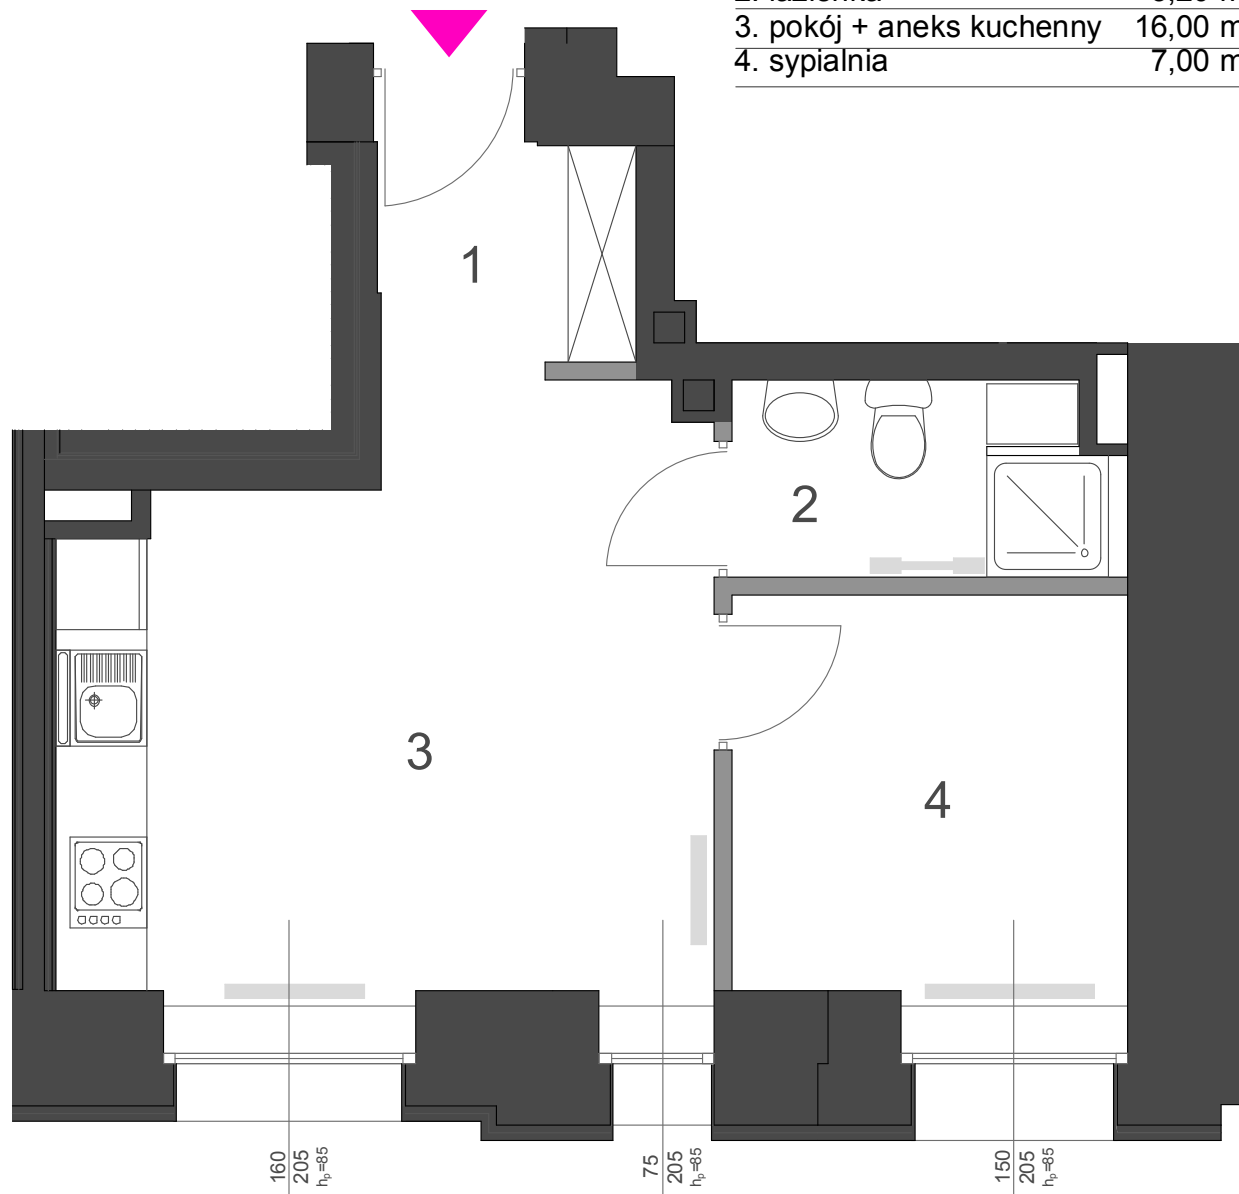

nr 6 I PIĘTRO

2 pokoje + aneks kuchenny

28,82 m kw.

1. hol	2,62 m kw.
2. łazienka	3,20 m kw.
3. pokój + aneks kuchenny	16,00 m kw.
4. sypialnia	7,00 m kw.

WÓLCZAŃSKA 38

nr 12 II PIĘTRO 29,37 m kw.

1. hol	2,86 m kw.
2. łazienka	3,32 m kw.
3. pokój + aneks kuchenny	16,00 m kw.
4. sypialnia	7,19 m kw.

nr 18 III PIĘTRO 31,21 m kw.

1. hol	2,79 m kw.
2. łazienka	3,55 m kw.
3. pokój + aneks kuchenny	16,76 m kw.
4. sypialnia	8,11 m kw.

LEGENDA :