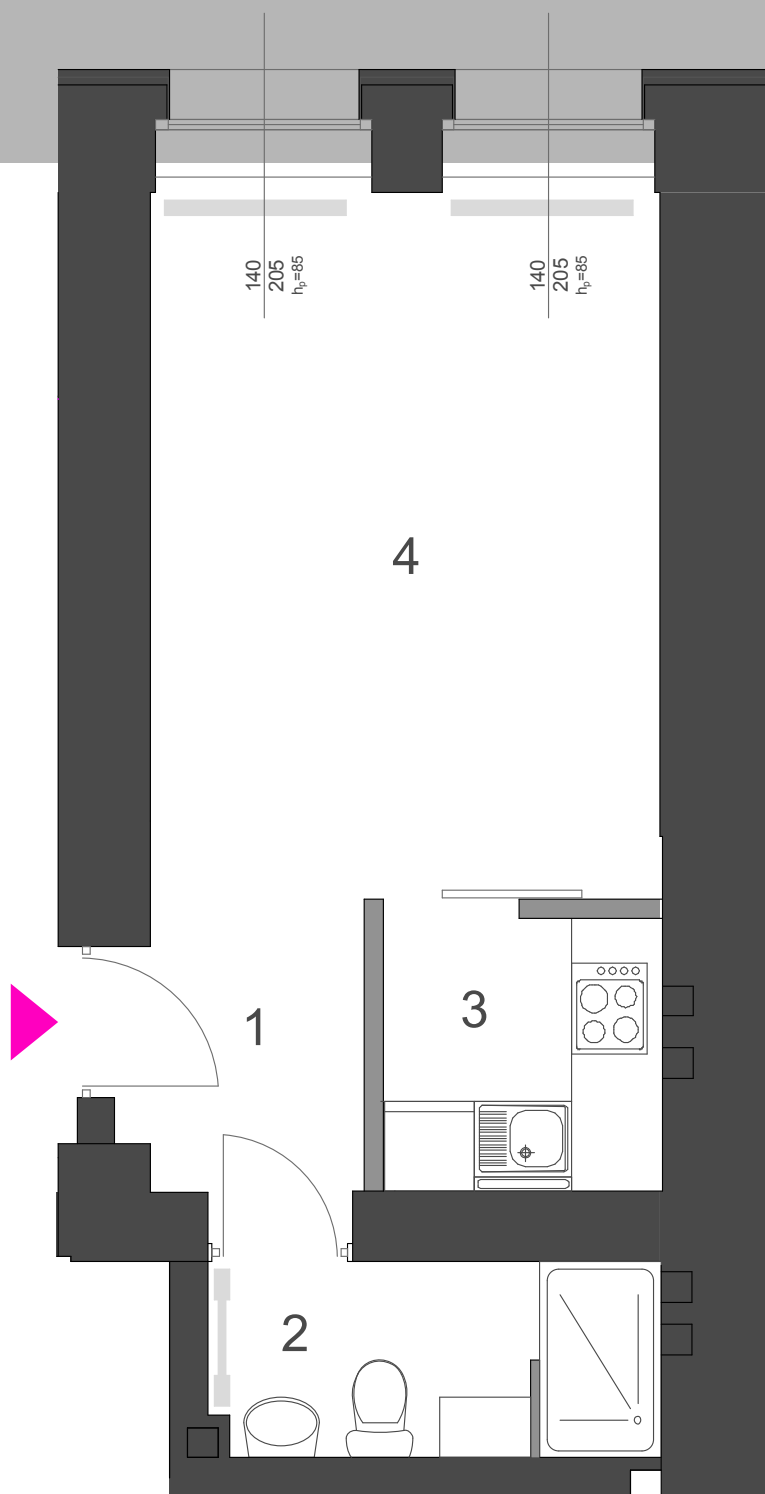

## nr 5 I PIĘTRO

1 pokój + kuchnia

26,05 m kw.

1. hol	2,74 m kw.
2. łazienka	3,90 m kw.
3. kuchnia	3,35 m kw.
4. pokój	16,06 m kw.

## nr 11 II PIĘTRO

27,88 m kw.

1. hol	2,77 m kw.
2. łazienka	4,50 m kw.
3. kuchnia	3,61 m kw.
4. pokój	17,00 m kw.

## nr 17 III PIĘTRO

29,12 m kw.

1. hol	2,78 m kw.
2. łazienka	4,64 m kw.
3. kuchnia	3,96 m kw.
4. pokój	17,74 m kw.

WÓLCZAŃSKA 38

LEGENDA :

ściany konstrukcyjne i kominy

ściany działowe

grzejniki