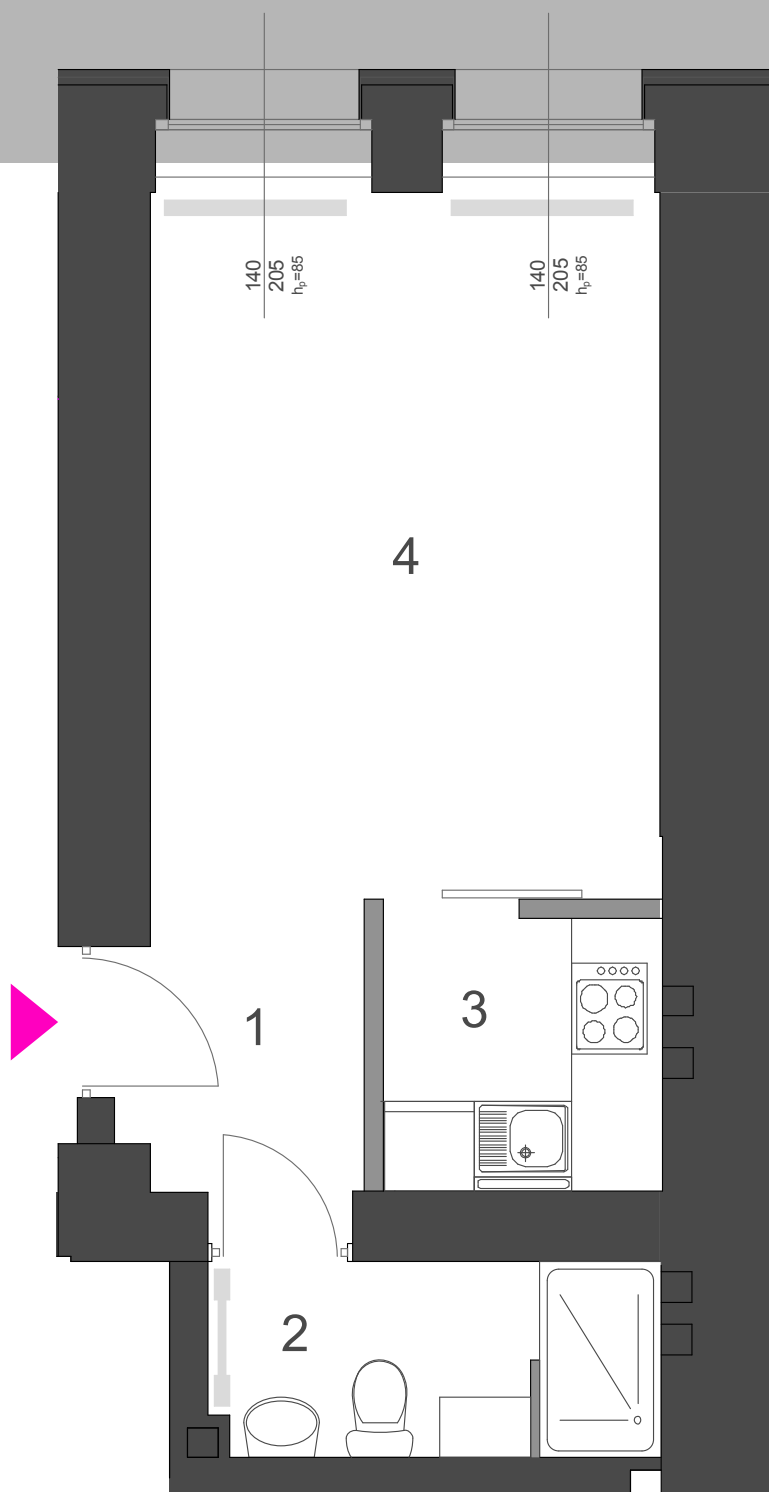

nr 5 I PIĘTRO

1 pokój + kuchnia

26,05 m kw.

1. hol	2,74 m kw.
2. łazienka	3,90 m kw.
3. kuchnia	3,35 m kw.
4. pokój	16,06 m kw.

nr 11 II PIĘTRO

27,88 m kw.

1. hol	2,77 m kw.
2. łazienka	4,50 m kw.
3. kuchnia	3,61 m kw.
4. pokój	17,00 m kw.

nr 17 III PIĘTRO

29,12 m kw.

1. hol	2,78 m kw.
2. łazienka	4,64 m kw.
3. kuchnia	3,96 m kw.
4. pokój	17,74 m kw.

WÓLCZAŃSKA 38

LEGENDA :

ściany konstrukcyjne i kominy

ściany działowe

grzejniki