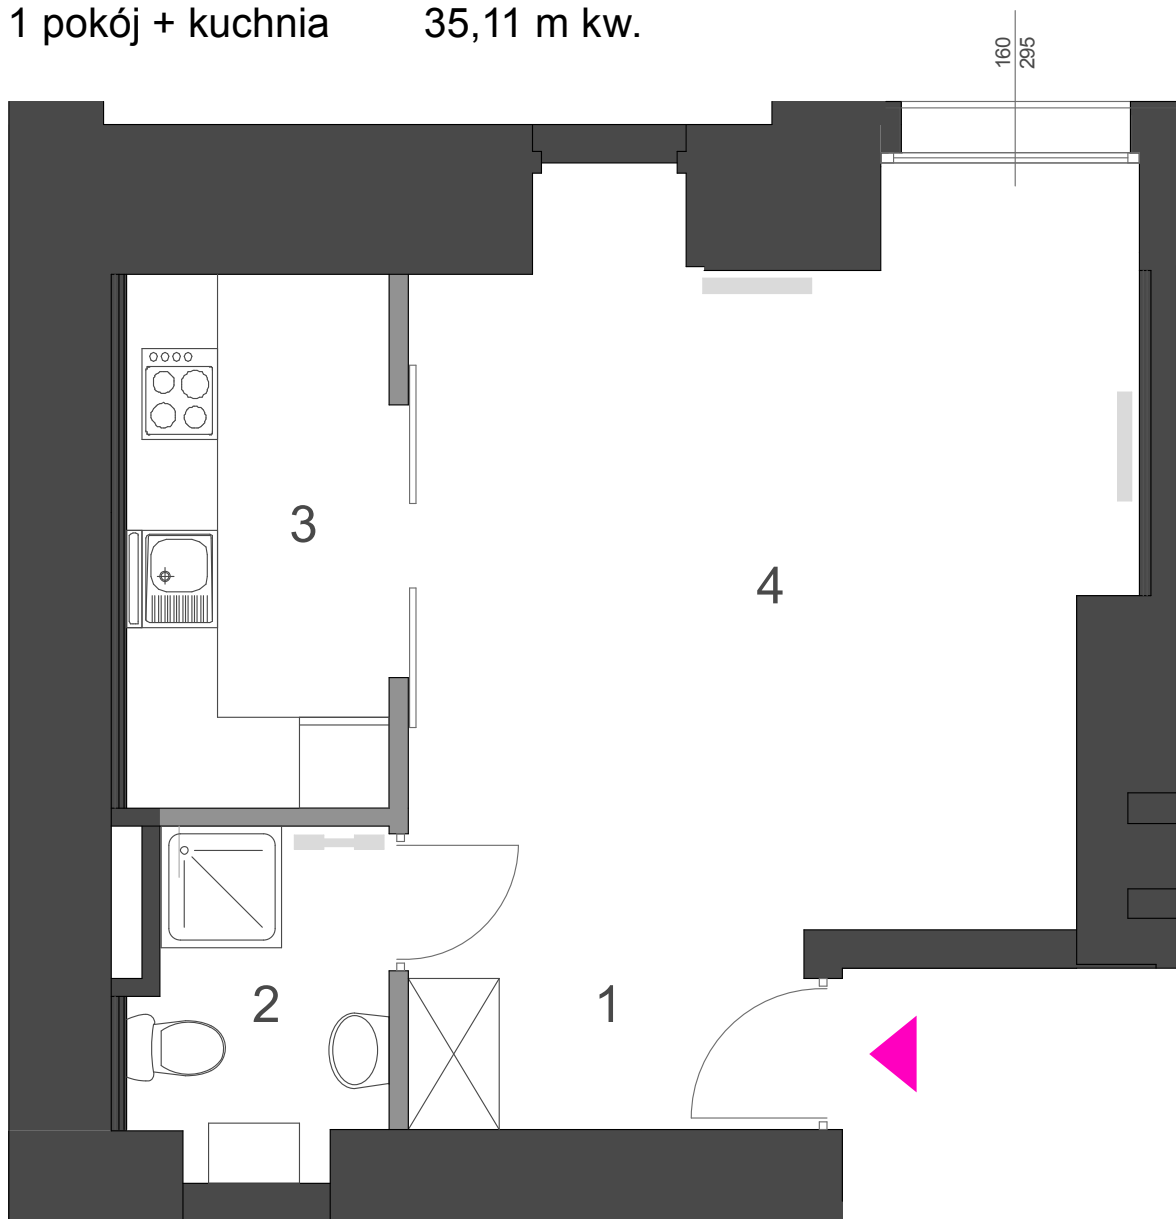

## nr 3 PARTER

1 pokój + kuchnia 35,11 m kw.

WÓLCZAŃSKA 38

1. hol	3,45 m kw.
2. łazienka	3,63 m kw.
3. kuchnia	6,14 m kw.
4. pokój	21,89 m kw.

### LEGENDA :

-  ściany konstrukcyjne i kominy
-  ściany działowe
-  grzejniki