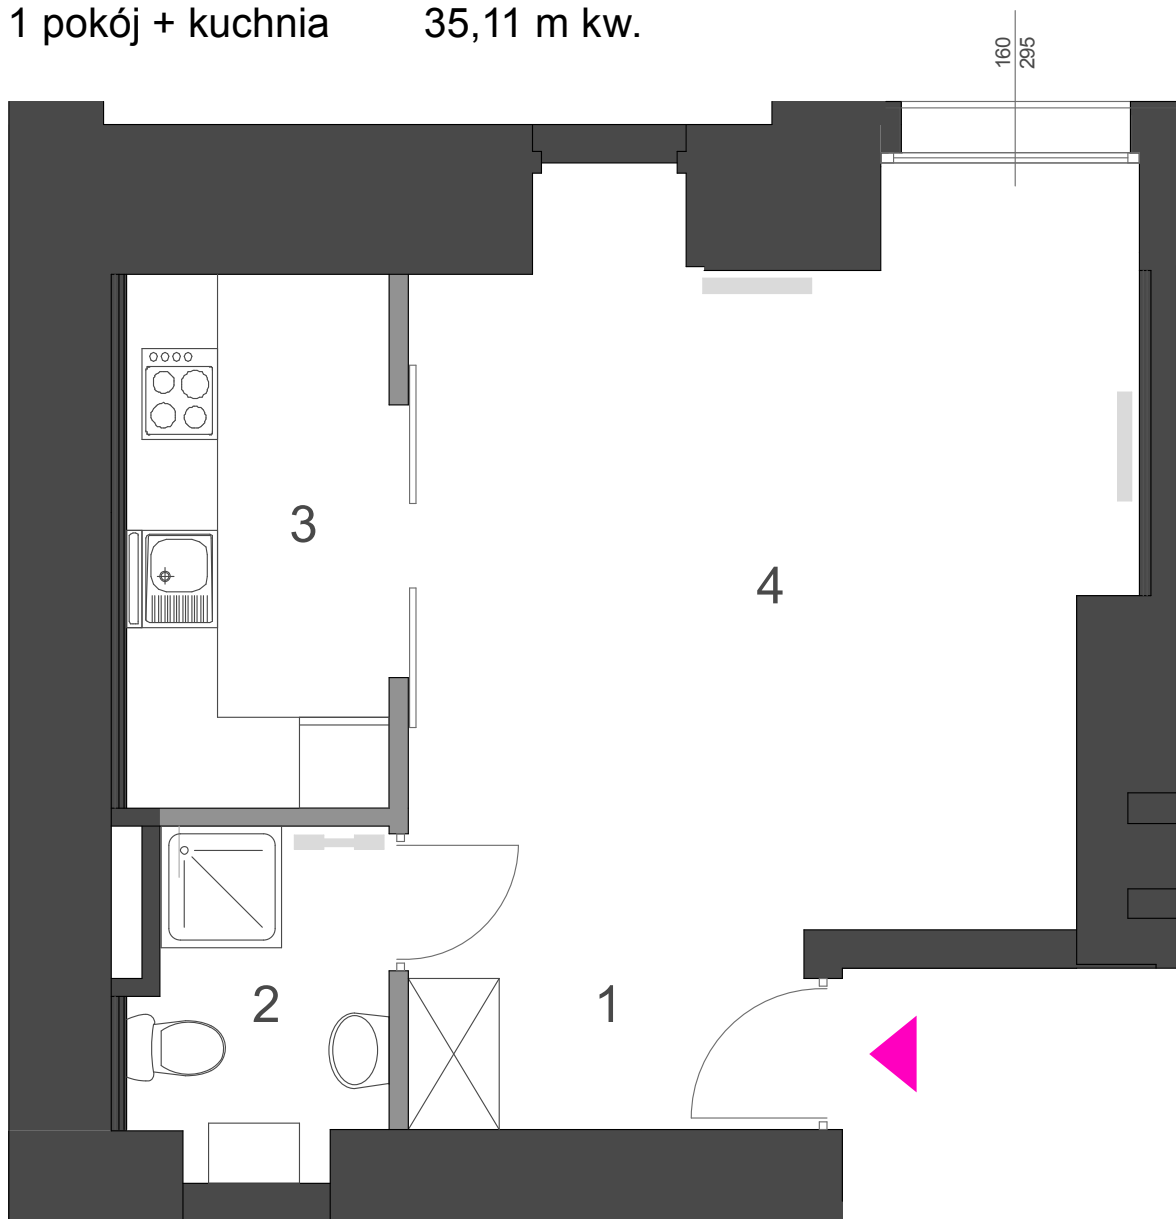

nr 3 PARTER

1 pokój + kuchnia 35,11 m kw.

WÓLCZAŃSKA 38

1. hol	3,45 m kw.
2. łazienka	3,63 m kw.
3. kuchnia	6,14 m kw.
4. pokój	21,89 m kw.

LEGENDA :

-  ściany konstrukcyjne i kominy
-  ściany działowe
-  grzejniki