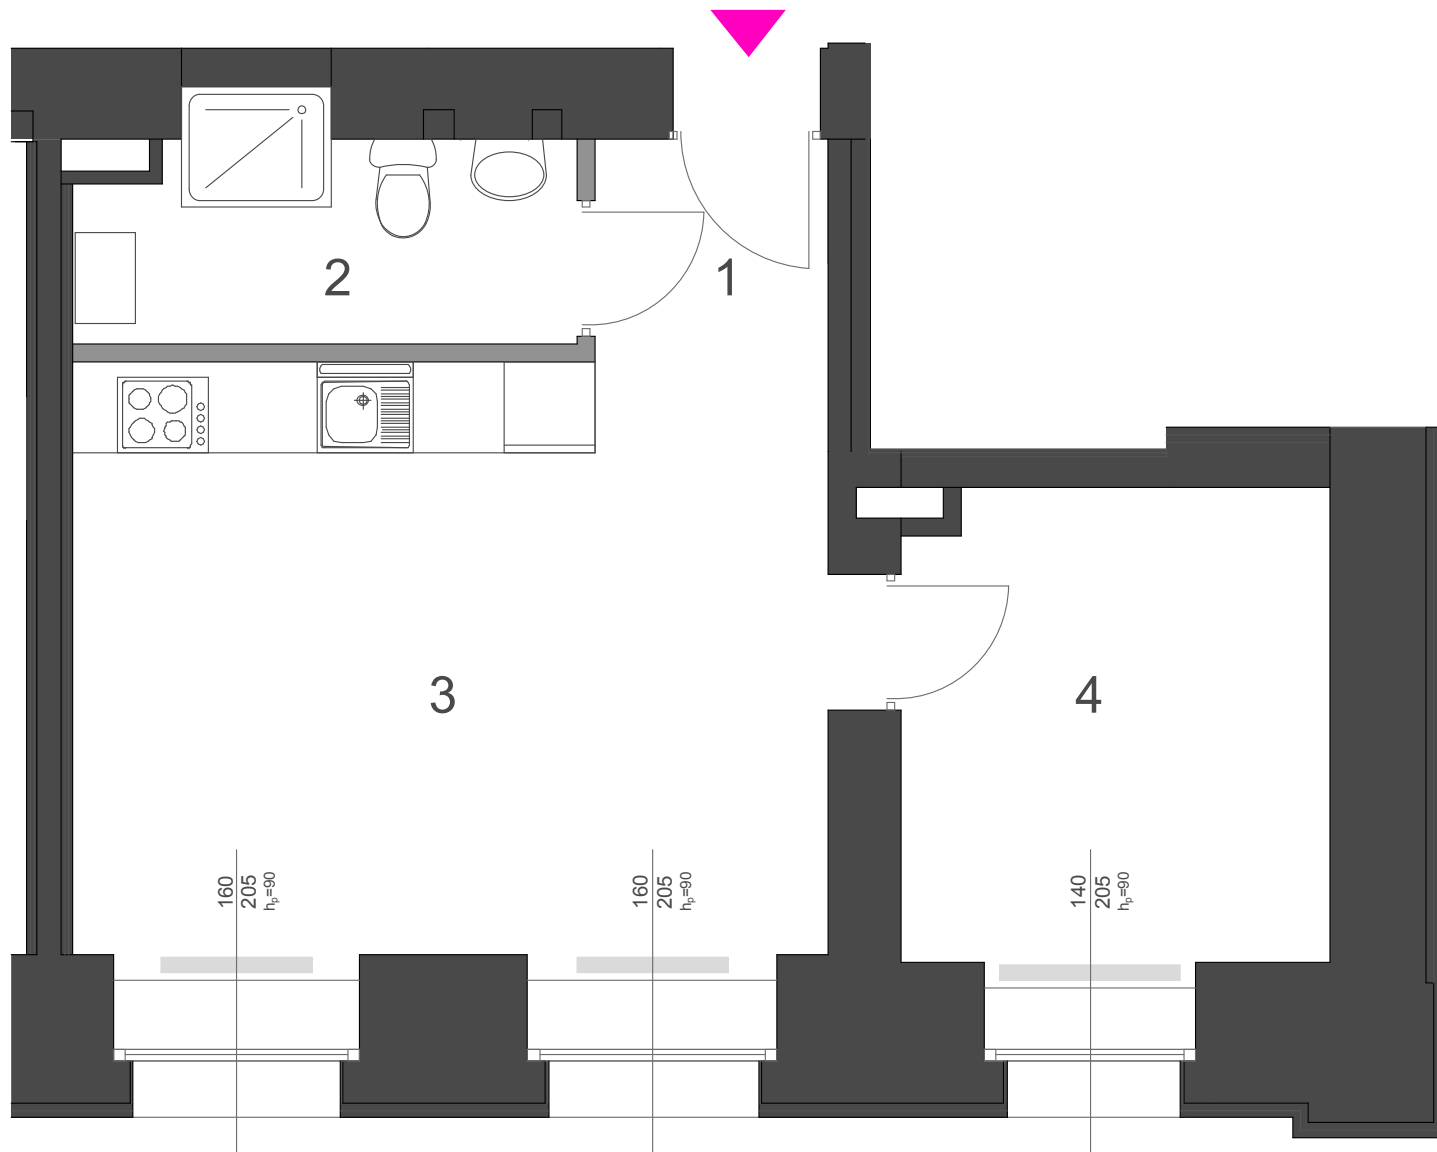

nr 1 PARTER

2 pokoje + aneks kuchenny

36,14 m kw.

WÓLCZAŃSKA 38

1. hol	2,27 m kw.
2. łazienka	4,68 m kw.
3. pokój + aneks kuchenny	20,16 m kw.
4. sypialnia	9,03 m kw.

LEGENDA :

-  ściany konstrukcyjne i kominy
-  ściany działowe
-  grzejniki