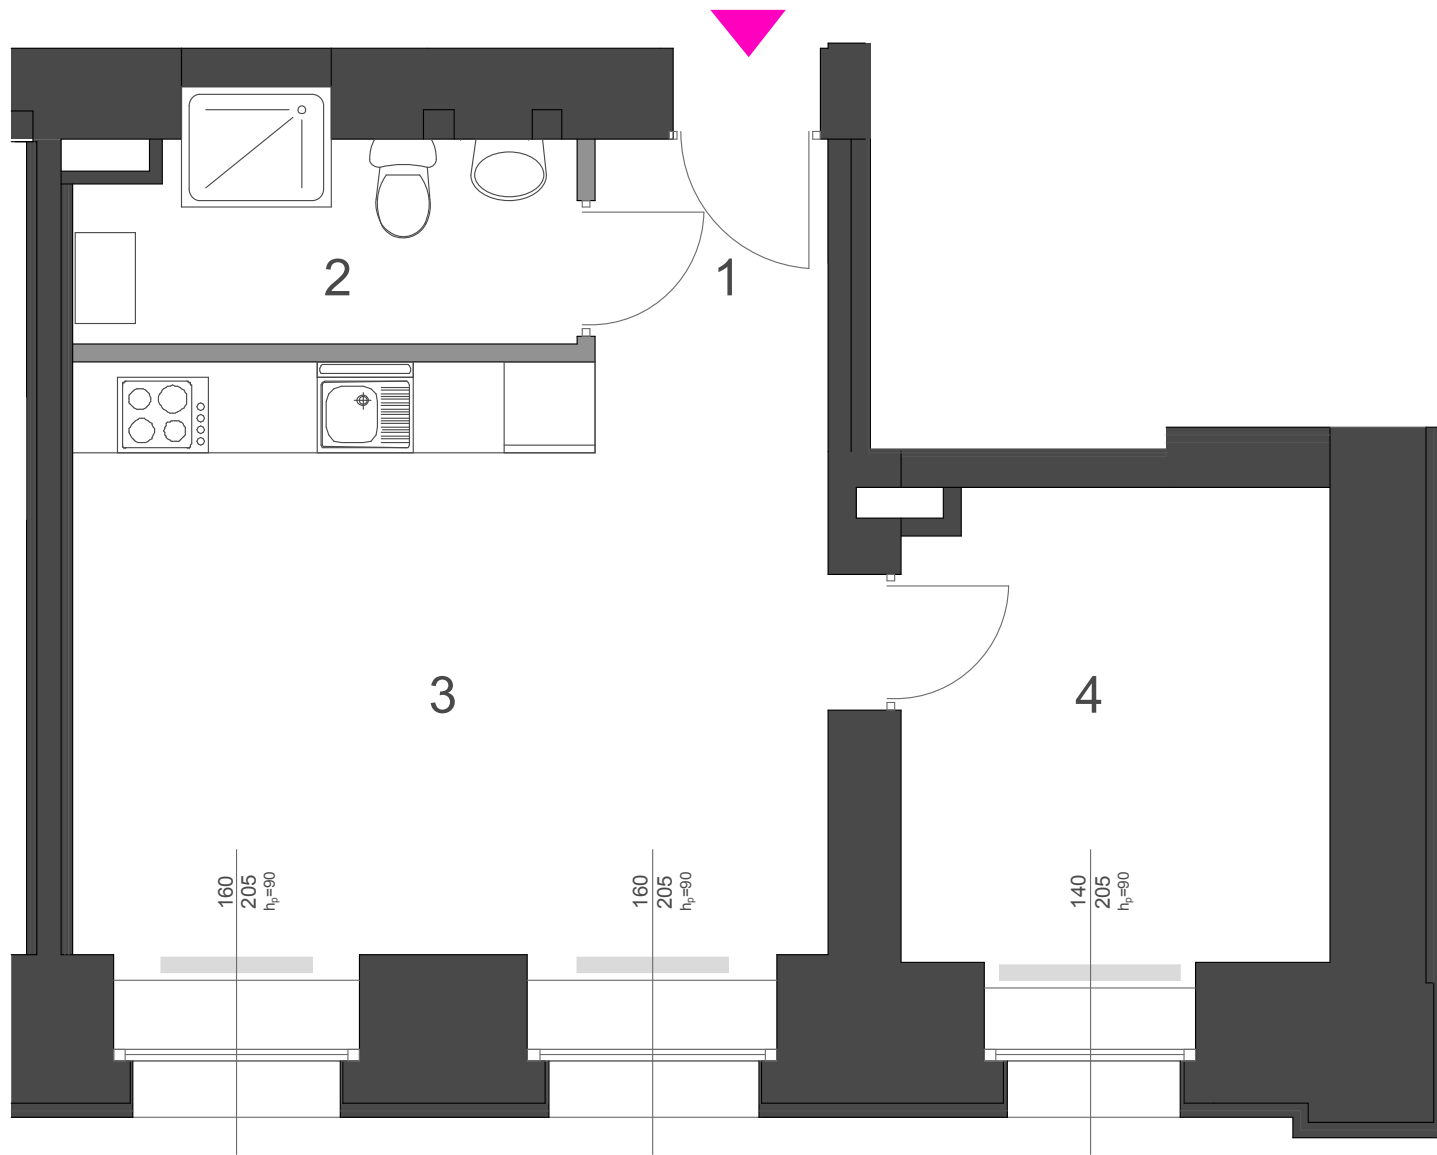

nr 1 PARTER

2 pokoje + aneks kuchenny

36,14 m kw.

WÓLCZAŃSKA 38

1. hol	2,27 m kw.
2. łazienka	4,68 m kw.
3. pokój + aneks kuchenny	20,16 m kw.
4. sypialnia	9,03 m kw.

LEGENDA :

-  ściany konstrukcyjne i kominy
-  ściany działowe
-  grzejniki